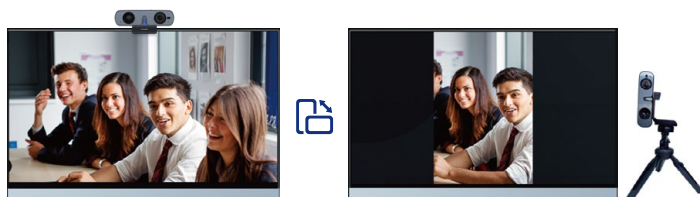

## 横竖屏切换

支持横竖屏模式一键切换，竖屏模式能模拟手机竖屏直播时的画面，带来比手机直播更清晰，细节更丰富的画面。